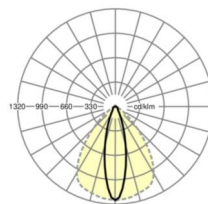

Ссылка	LED 6000lm 840
ηLB	100 %
Φ ↓/↑	98 % / 2 %
UGR поп./вдоль	16.8 / 22.1

Оптика

Оснастка	LED, цветопередача/оттенок света CRI ≥ 80 / 4000K
Допуск для координаты цветности (MacAdam)	3SDCM
Номинальный световой поток	6343lm
Номинальный световой поток-при дежурном освещении	927lm
Срок службы LED	50000h L80/B10 (Tq 35°C), 70000h L80/B50 (Tq 35°C), 100000h L80/B50 (Tq 30°C)
светоотдача светильников	184lm/W
Угол излучения	25° (C0) / 100° (C90)
UGR поп./вдоль	16.8 / 22.1

Механика

цвет корпуса	белый стандартный для электротехники RAL 9016
размеры (LxWxH/DxH)	1531mm x 55mm x 37mm
вес (нетто)	1.95kg
Вид монтажа	сборка трековых систем, световая структура

размеры

L	1531 mm	Длина
В	55 mm	Ширина
Н	37 mm	Высота